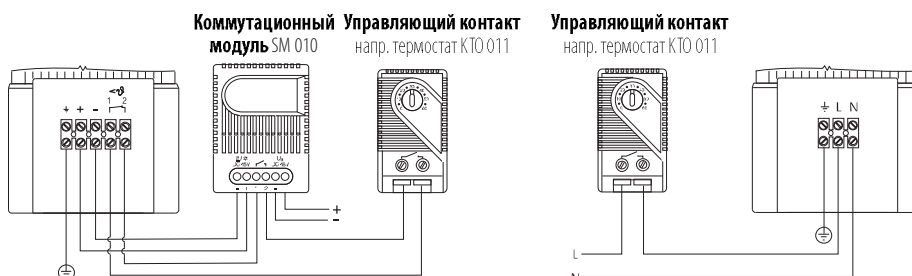

## Технические данные

<b>Нагревательный элемент</b>	резистивный нагрев
<b>Тепловое реле</b>	для защиты от перегрева при отказе вентилятора
<b>Радиатор</b>	алюминиевый профиль, анодированный
<b>Температура поверхности</b>	макс. 75 °C (400 Вт)
<b>Осевой вентилятор на шарикоподшипниках</b>	производительность, при свободном нагнетании AC: 45 м³/ч (50 Гц) или 54 м³/ч (60 Гц) DC: 54 м³/ч
<b>Подключение</b>	срок службы 50.000 ч при 25 °C (77 °F) внутр. соединительный зажим 1,5 мм², разгрузка от усилий натяжения, макс. вращающий момент 0,8 Нм
<b>Корпус для соединений</b>	пластмасса UL94 V-0, чёрная
<b>Крепление</b>	зажим для DIN шины 35 мм согласно EN 60715
<b>Монтажное положение</b>	вертикальное
<b>Температура эксплуатации/хранения</b>	от -45 до +70 °C (от -49 до +158 °F)
<b>Степень защиты/Класс защиты</b>	IP20 / I (защитный провод)

Примечание: при DC 24 В и DC 48 В отопительный вентилятор должен быть включен через реле. Для этого мы рекомендуем коммутационный модуль SM 010 (Арт. № 01000.0-00 и 01001.0-00).

Вид снизу

**Потребитель**  
Отопительный вентилятор HGL 046 (DC 24 и 48 В) с тепловым реле