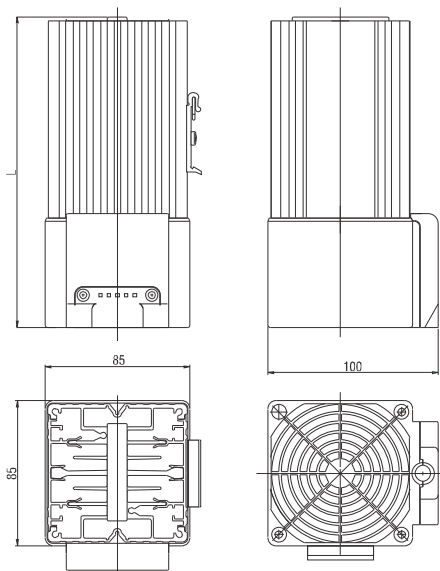

Вид снизу

Потребитель
Отопительный вентилятор HGL 046 (DC 24 и 48 В) с тепловым реле